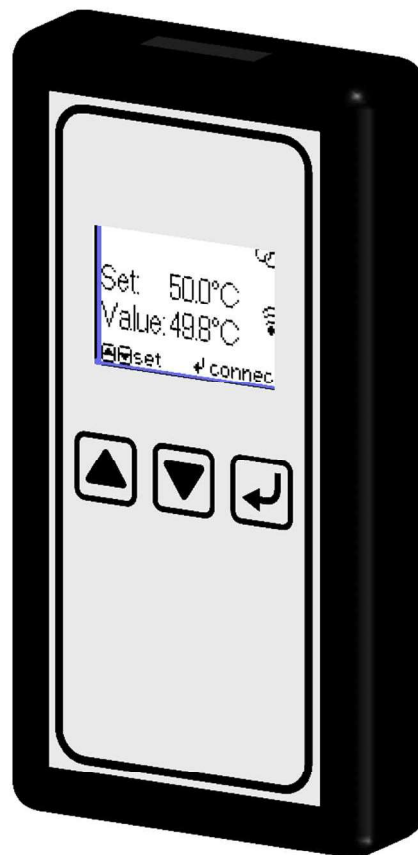

IR-Bedienteil für Temperaturregler mit IR-Interface

Beschreibung

Das IR Bedienteil ist ein handliches, leicht zu bedienendes Werkzeug um die aktuelle Temperatur anzuzeigen und Sollwerte zu verändern. Dies ist mit allen Temperaturreglern möglich, die über das IR-Interface verfügen und einen einstellbaren Sollwert bieten.

Inhaltsverzeichnis

Beschreibung	1
Bedienung:	3
Technische Daten.....	4
Geräteausführung	4
Reparatur und Wartung	4
Gewährleistung	5
Entsorgung:.....	5
Description	6
Technical Data.....	8
Device versions	8
Disposal:.....	8
Repair and maintenance	8
Warrenty.....	9

Bedienung:

Das IR-Bedienteil kann über eine beliebige Taste eingeschaltet werden. Das IR-Bedienteil versucht automatisch eine Verbindung mit einem Regler herzustellen. Steht die Verbindung, wird dies durch das Übertragungs- und Kopplungssymbol angezeigt. Am Regler blinkt die Mehrfarb-LED zusätzlich weiß zur normalen Farbe (Grün bzw. Rot oder Blau blinkend). So ist sichtbar, mit welchem Regler das IR-Bedienteil verbunden ist.

Es wird die aktuelle Temperatur angezeigt, und der Sollwert kann verändert werden. Zum Ändern muss lediglich die ▲ oder ▼ Taste gedrückt werden. Ist der gewünschte Sollwert eingestellt, muss mit ↻ bestätigt werden. Nur dann wird dieser Wert übertragen. Bei Mehrkanal Reglern werden mehrere Sollwerte nacheinander abgefragt, und am Ende alle zusammen übertragen.