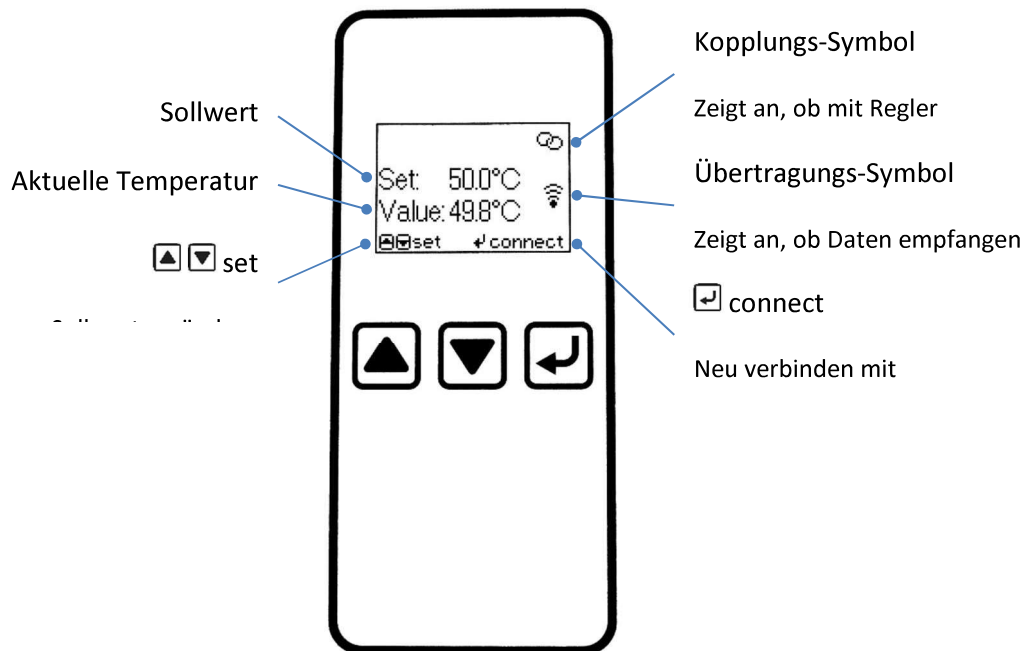

IR-Bedienteil für Temperaturregler mit IR-Interface

Beschreibung

Das IR Bedienteil ist ein handliches, leicht zu bedienendes Werkzeug um die aktuelle Temperatur anzuzeigen und Sollwerte zu verändern. Dies ist mit allen Temperaturreglern möglich, die über das IR-Interface verfügen und einen einstellbaren Sollwert bieten.

Bedienung:

Das IR-Bedienteil kann über eine beliebige Taste eingeschaltet werden. Das IR-Bedienteil versucht automatisch eine Verbindung mit einem Regler herzustellen. Steht die Verbindung, wird dies durch das Übertragungs- und Kopplungssymbol angezeigt. Am Regler blinkt die Mehrfarb-LED zusätzlich weiß zur normalen Farbe (Grün bzw. Rot oder Blau blinkend). So ist sichtbar, mit welchem Regler das IR-Bedienteil verbunden ist.

Es wird die aktuelle Temperatur angezeigt, und der Sollwert kann verändert werden. Zum Ändern muss lediglich die ▲ oder ▼ Taste gedrückt werden. Ist der gewünschte Sollwert eingestellt, muss mit ↻ bestätigt werden. Nur dann wird dieser Wert übertragen. Bei Mehrkanal Reglern werden mehrere Sollwerte nacheinander abgefragt, und am Ende alle zusammen übertragen.